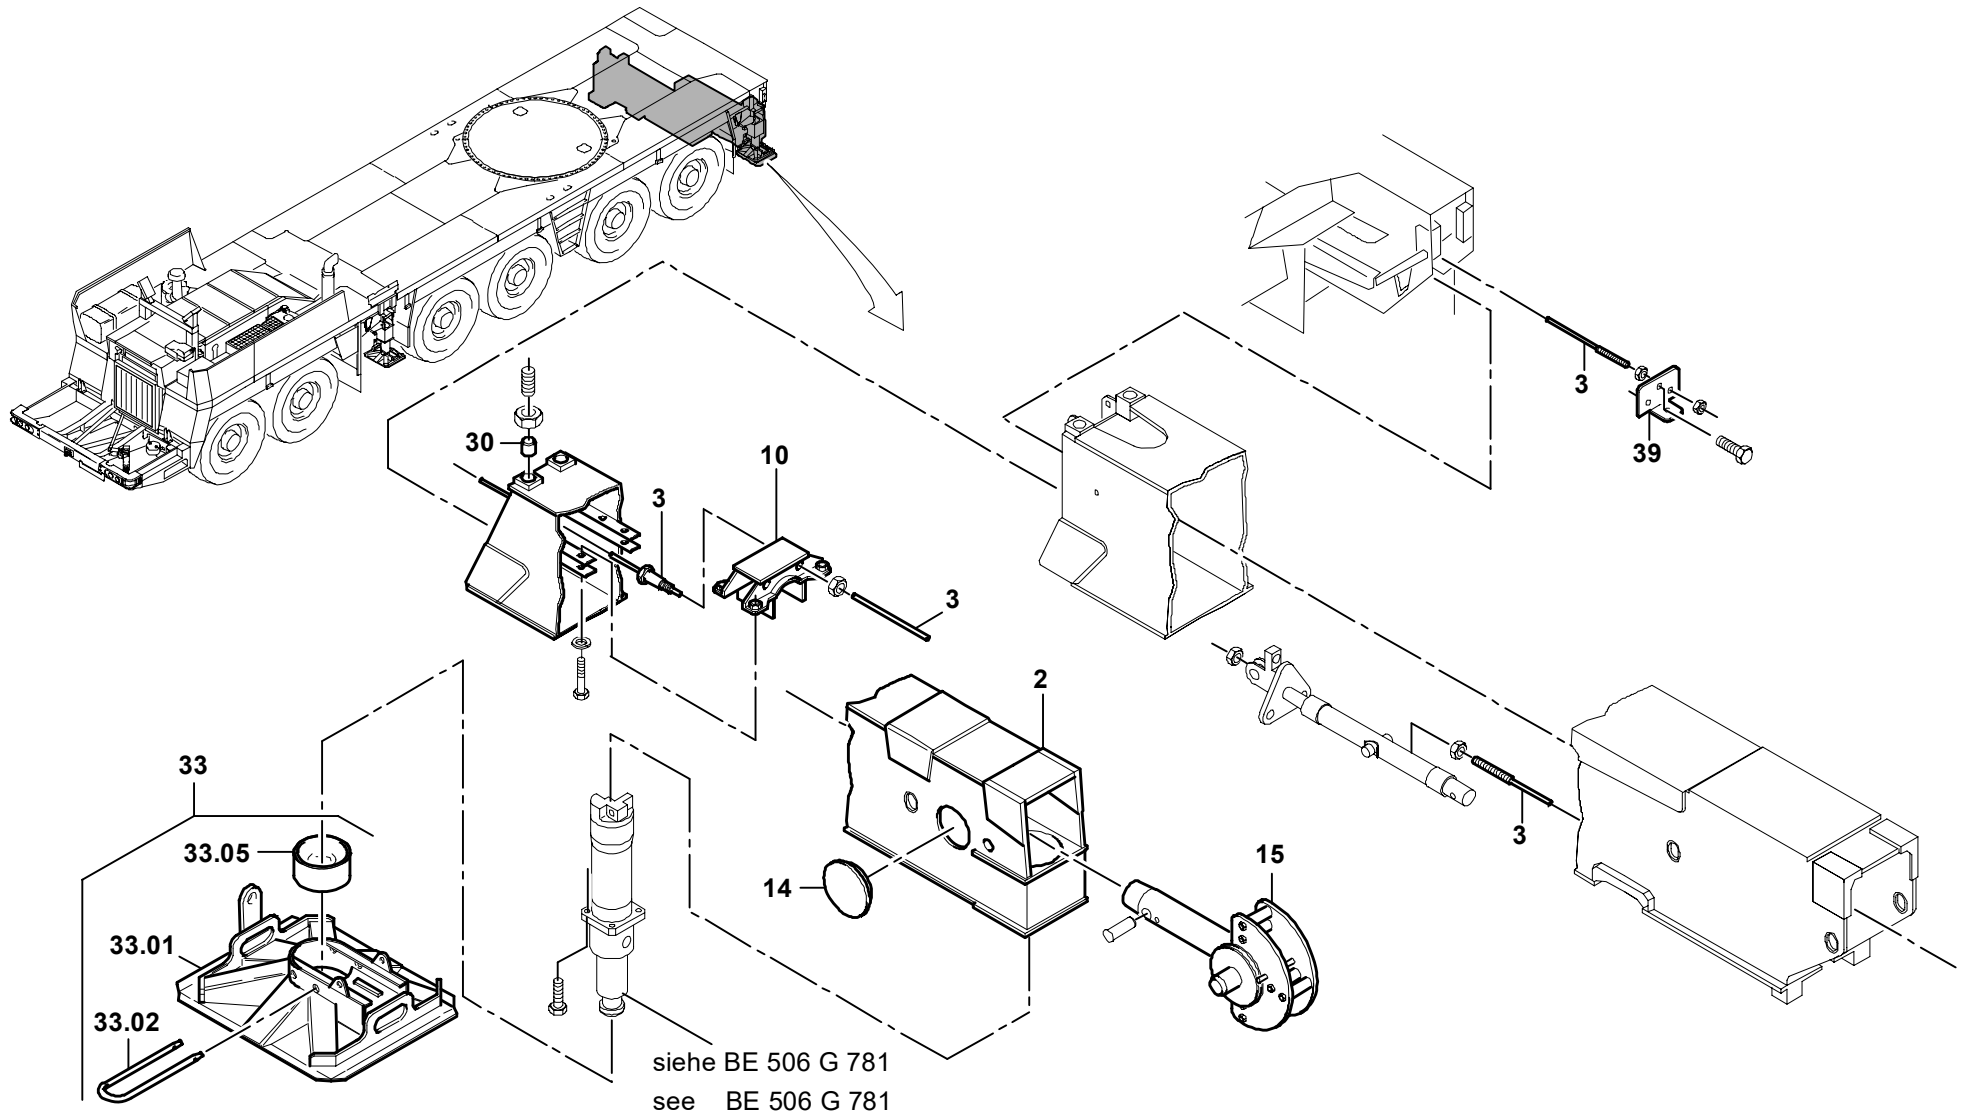

GROVE

ABSTUETZUNG, HINTEN
OUTRIGGERS, REAR

BILDTADEL
PICTORIAL DISPLAY

04.04

3055756-ETL B

1/2

GMK 6300
BE 506
G 460

GROVE

ABSTUETZUNG, HINTEN
OUTRIGGERS, REAR

BILDTADEL
PICTORIAL DISPLAY

GMK 6300
BE 506
G 460

04.04

3055756-ETL B

2/2